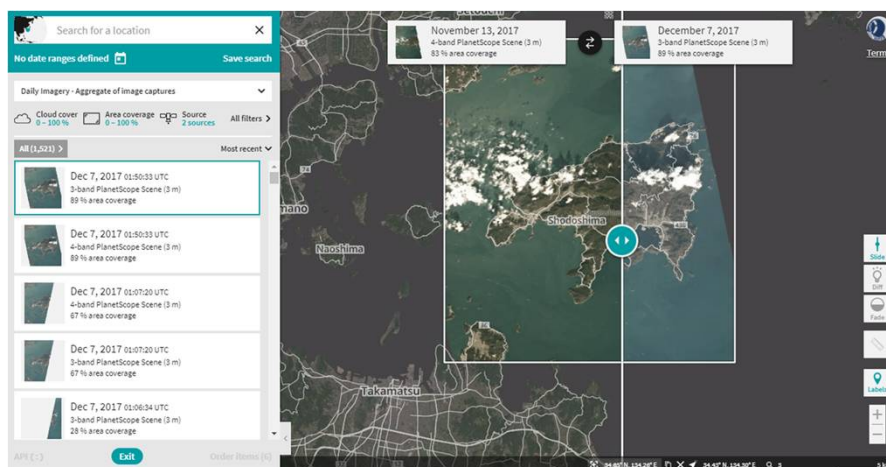

# PLANET 衛星画像サービス 災害時利用 ご紹介

**株式会社衛星ネットワーク**

<http://www.snet.co.jp/>

# PLANET衛星画像サービス災害時利用について

**世界唯一の高頻度衛星画像サービスで、災害状況の変化観測が可能**

## 【サービス特長】

- 日本全国を概ねdaily撮影（150機以上の人工衛星による常時撮影を実施）
- 充実した画像確認専用WEBサイト

- アーカイブ画像から最新画像までの数万枚の画像を確認可能（※1）
- 画像を選択してすぐに画像ダウンロードが可能
- 様々な画像確認ツールが利用可能

（※1）エリア選択従量制プランの場合

スライダー・バーを左右に動かすことにより左右の画像の比較が可能

- ① 観測地点の緯度経度表示
- ② 距離測定
- ③ 方位角測定
- ④ 面積測定

## ■ 画像検索機能も充実

- 日時・期間で検索
- 雲量率で検索
- カバー率で検索 など