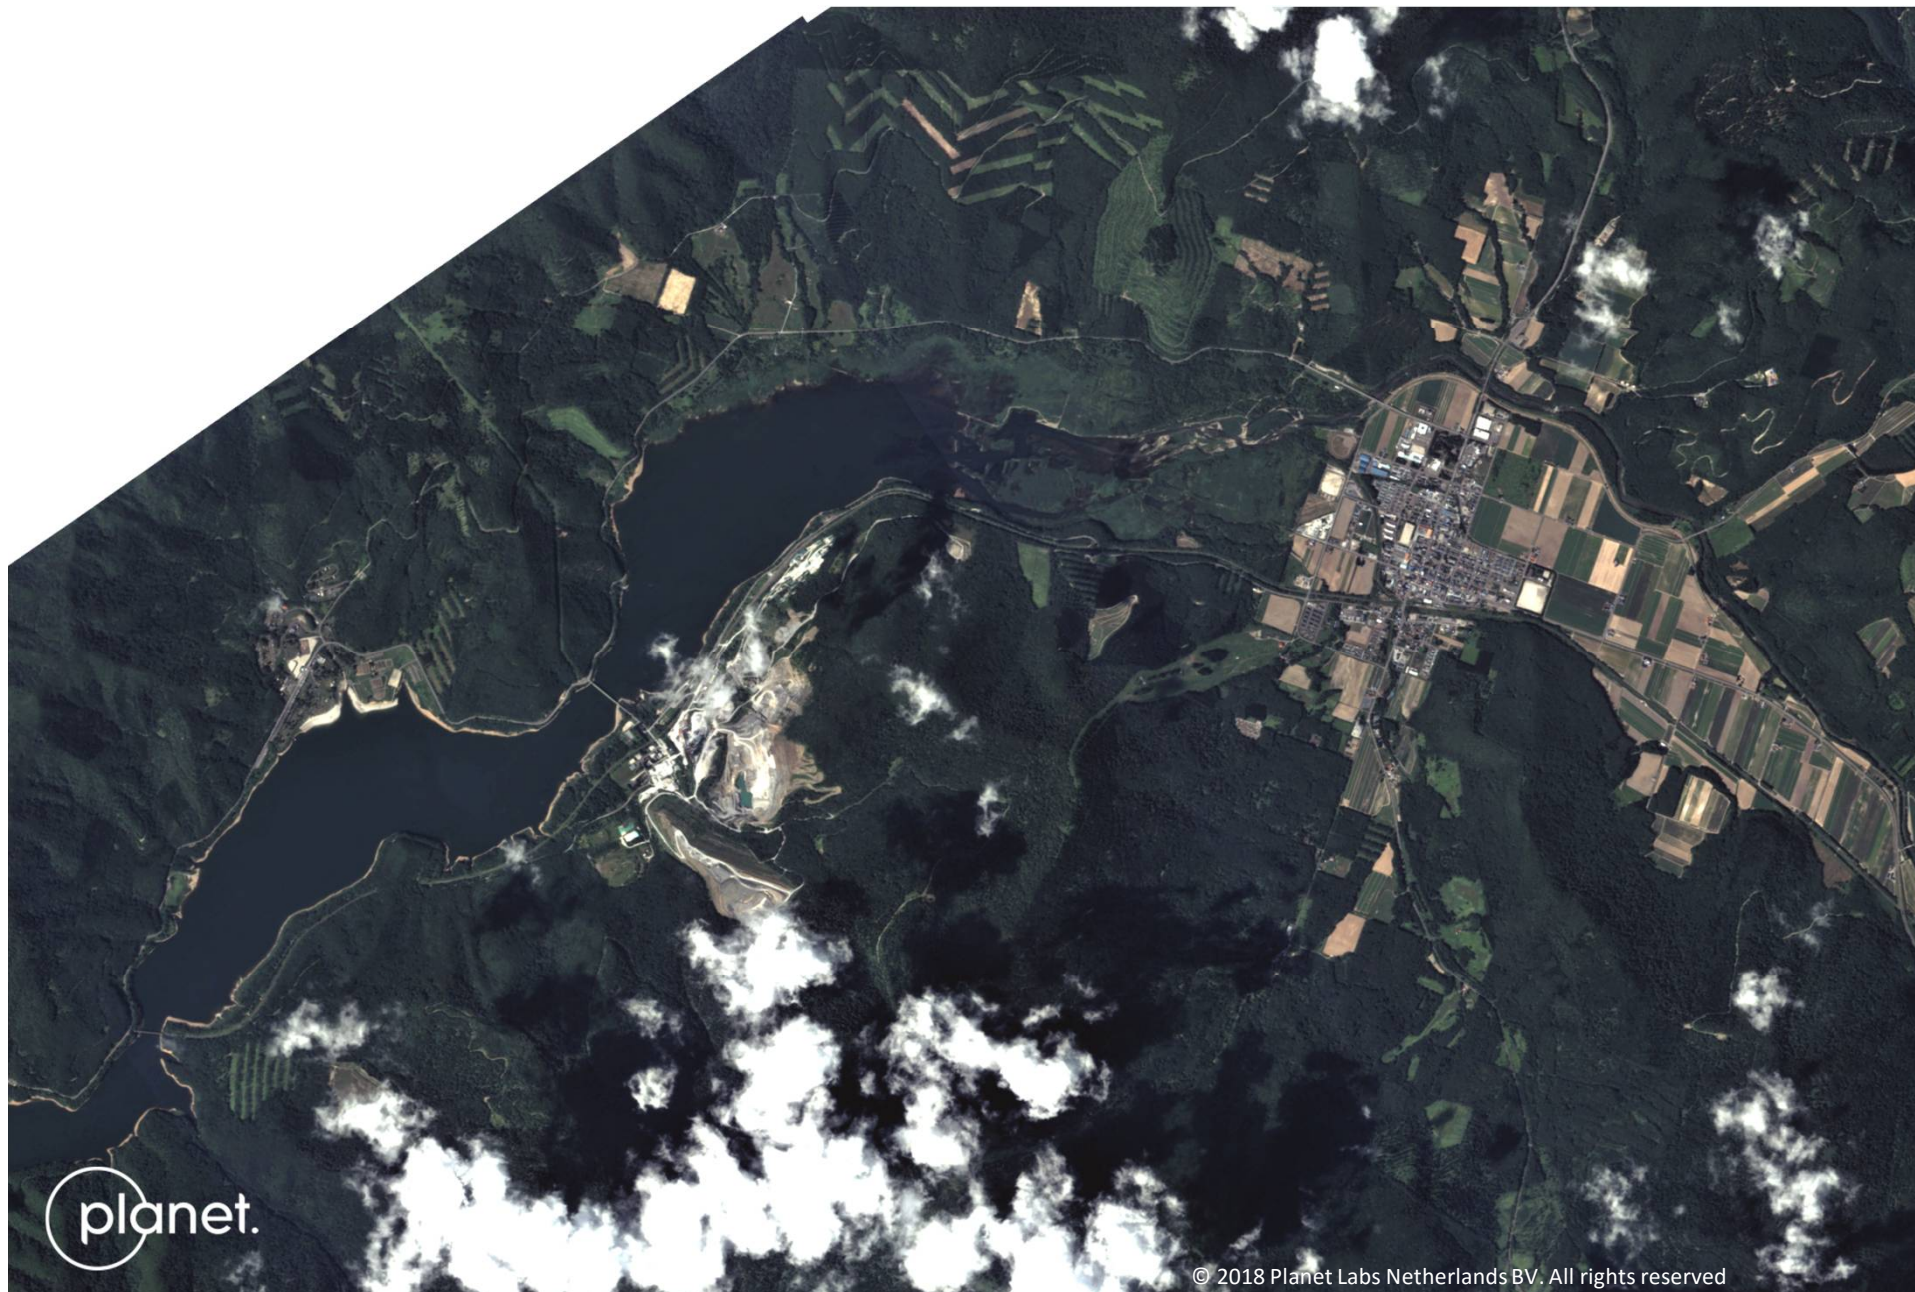

# 熊本県南阿蘇

(撮影日：2016.11.05 10:09 被災から半年以上経過)

# 宮城県栗橋市花山湖

(撮影日：2015.9.15集中豪雨直後)

(撮影日：2015.10.17)

水かさが増し、湖が氾濫。水もにごっている。  
田畑が刈り取り前で青々している

水量が減り、水のごりも消えている。  
田畑の刈り取りが終了している

2016.8.13 14:01撮影  
北海道南富良野水害前の様子

2016.9.11 09:32撮影  
北海道南富良野水害後の様子

planet.