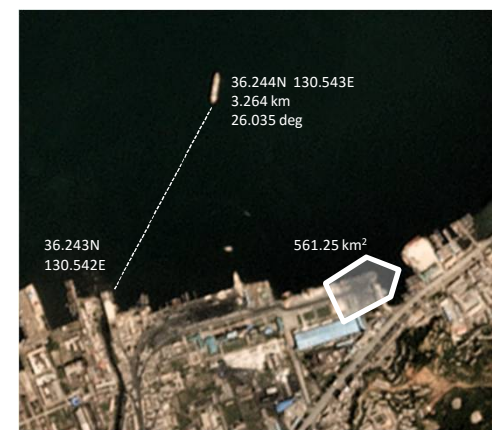

## 【サービス特長】

- 日本全国を概ねdaily撮影（150機以上の人工衛星による常時撮影を実施）
- 充実した画像確認専用WEBサイト

- アーカイブ画像から最新画像までの数万枚の画像を確認可能（※1）
- 画像を選択してすぐに画像ダウンロードが可能
- 様々な画像確認ツールが利用可能

（※1）エリア選択従量制プランの場合

スライダー・バーを左右に動かすことにより左右の画像の比較が可能

- ① 観測地点の緯度経度表示
- ② 距離測定
- ③ 方位角測定
- ④ 面積測定