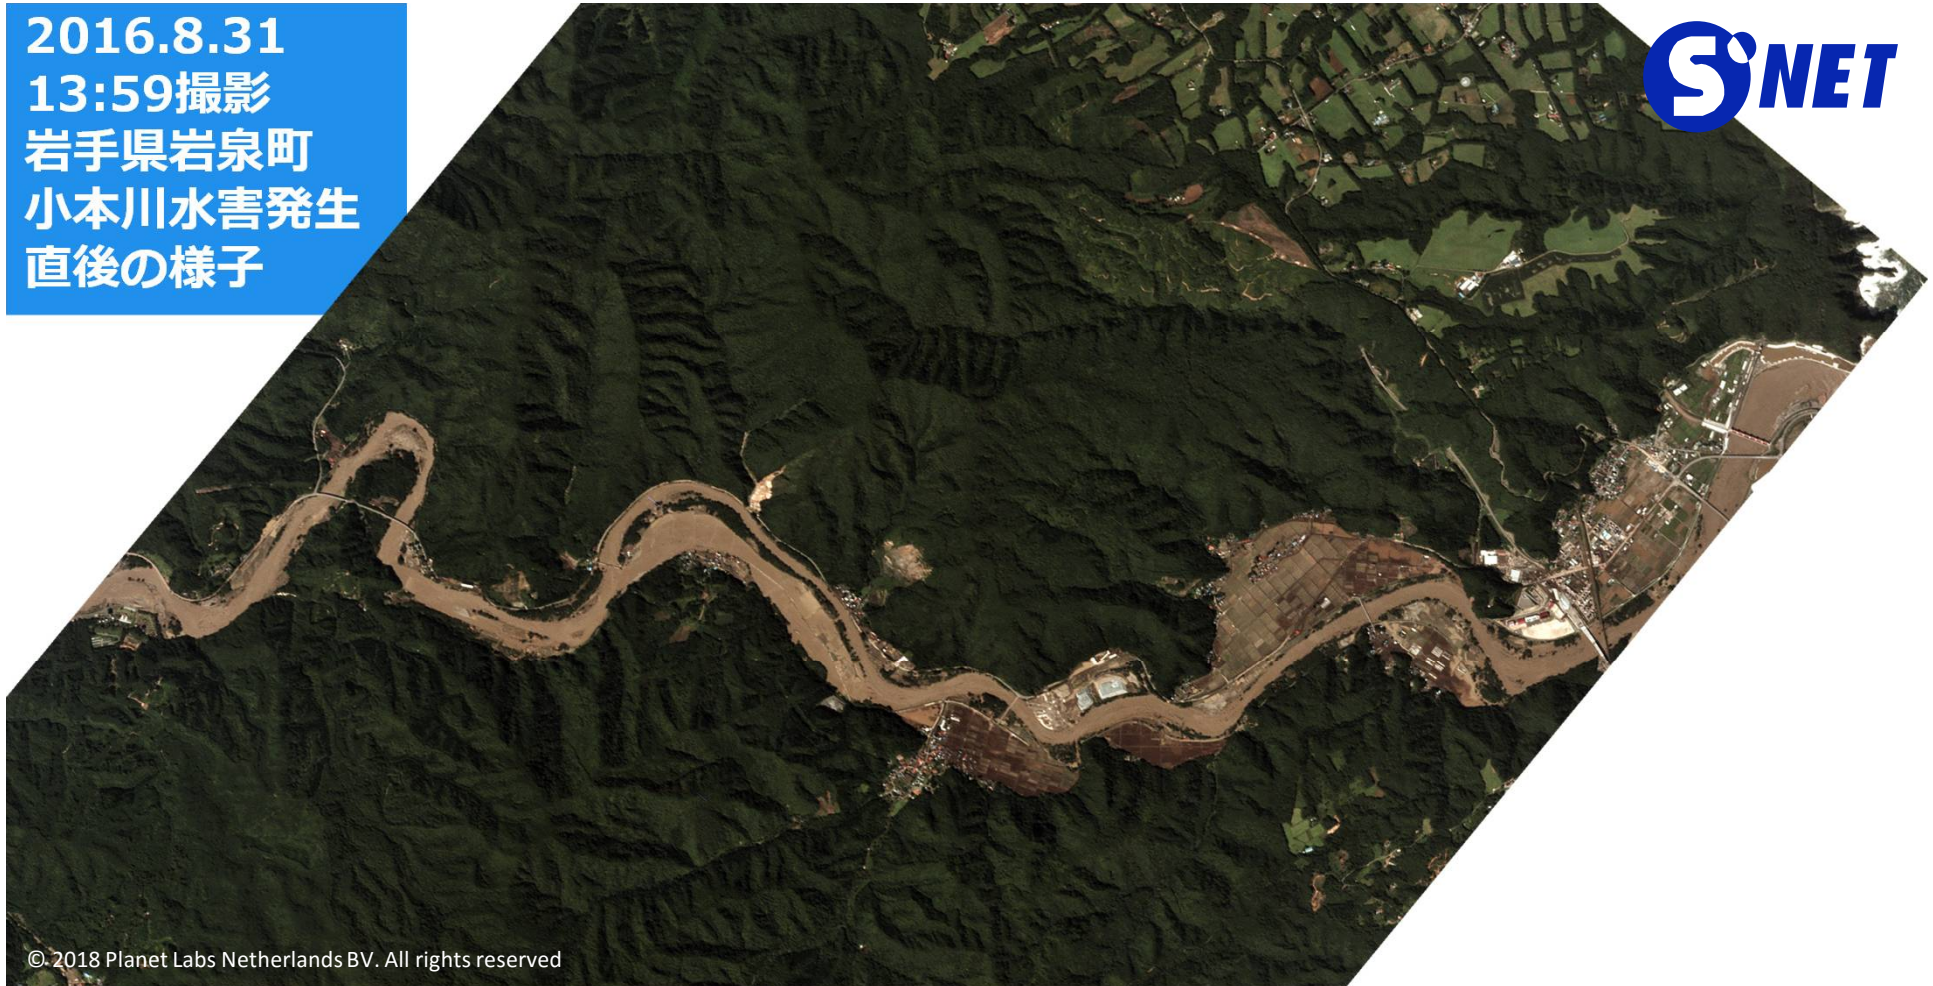

2016.8.31
13:59撮影
岩手県岩泉町
小本川水害発生
直後の様子