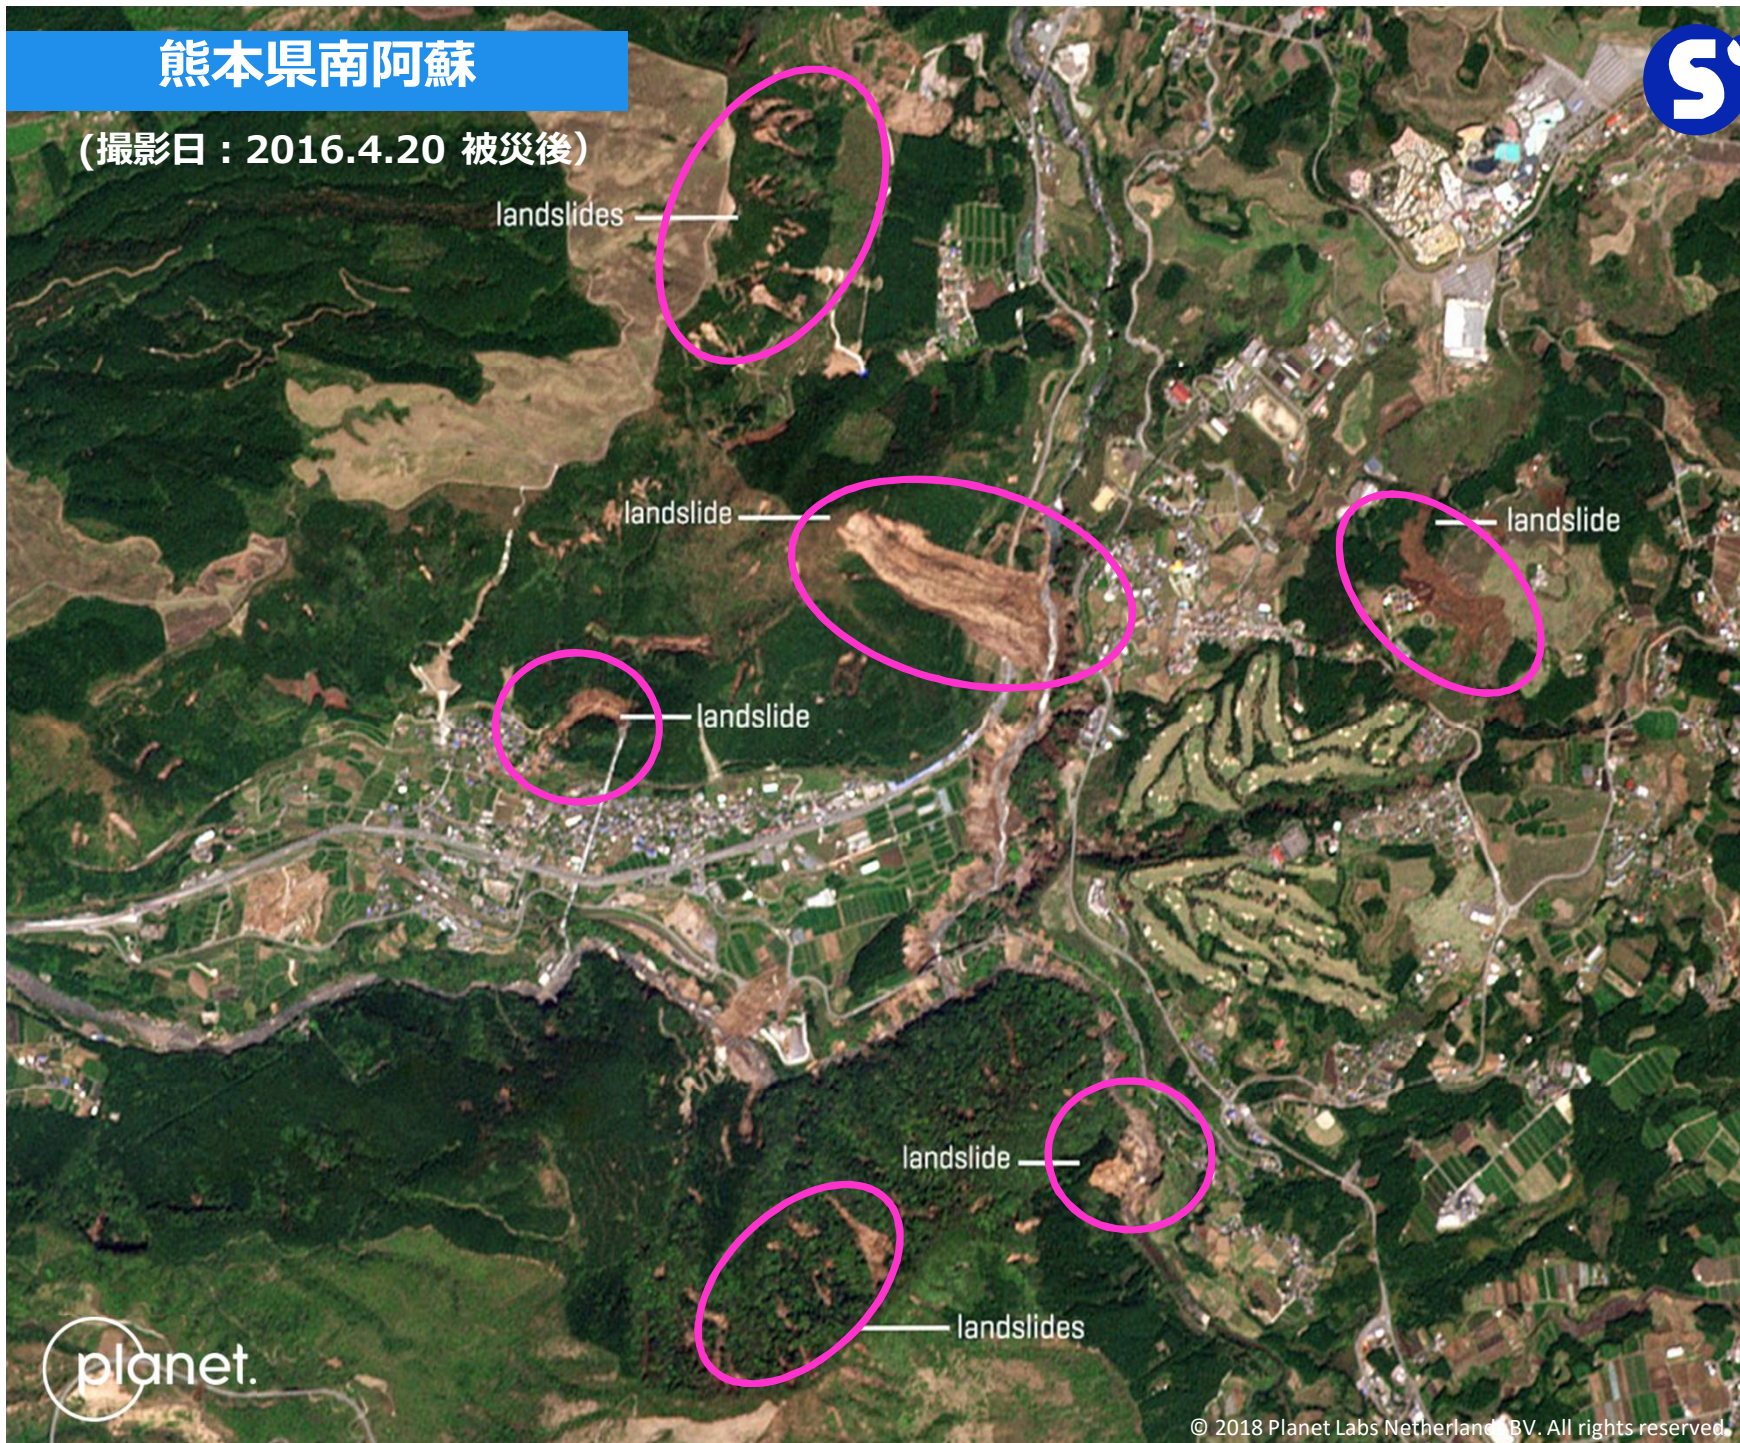

## 【サービス特長】

- 日本全国を概ねdaily撮影（150機以上の人工衛星による常時撮影を実施）
- 充実した画像確認専用WEBサイト

- アーカイブ画像から最新画像までの数万枚の画像を確認可能（※1）
- 画像を選択してすぐに画像ダウンロードが可能
- 様々な画像確認ツールが利用可能

（※1）エリア選択従量制プランの場合

スライダー・バーを左右に動かすことにより左右の画像の比較が可能

- ① 観測地点の緯度経度表示
- ② 距離測定
- ③ 方位角測定
- ④ 面積測定

## ■ 画像検索機能も充実

- 日時・期間で検索
- 雲量率で検索
- カバー率で検索 など

# 熊本県南阿蘇

(撮影日：2016.3.16 被災前)

# 熊本県南阿蘇

(撮影日：2016.4.20 被災後)