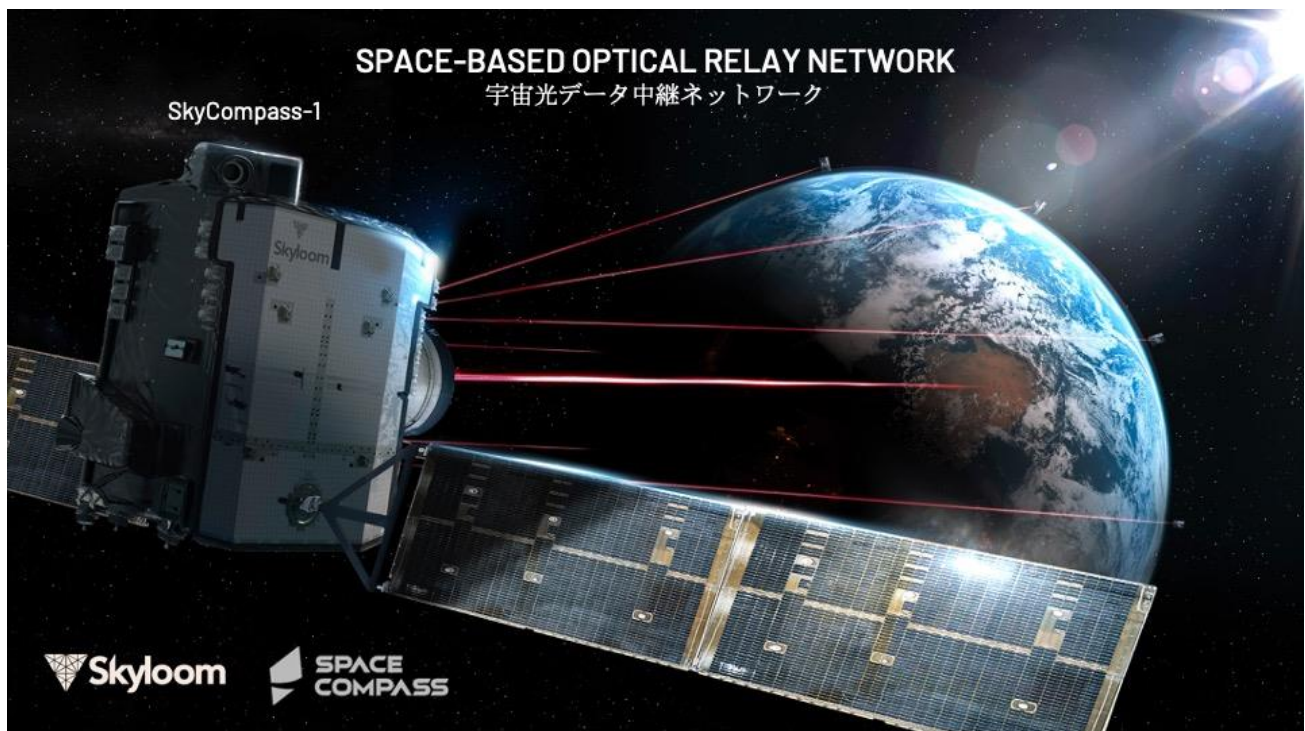

News Release

2023年1月31日

報道関係各位

株式会社 Space Compass
Skyloom Global Corporation

Space Compass と Skyloom が 地球観測市場に向けた 光データリレーサービス提供の協業に正式合意

Skyloom Global Corporation（本社：米国コロラド州デンバー、以下 Skyloom）と株式会社 Space Compass（本社：東京都千代田区、以下 Space Compass）は、アジア上空に1機目となる静止軌道（GEO：Geostationary Earth Orbit）衛星 SkyCompass-1 を2024年末までに打上げる共同事業契約を正式に締結しましたのでお知らせいたします。両者で提供する最先端の光通信ネットワークシステムにより、急速に拡大する地球観測市場にリアルタイムかつ大容量のデータリレーを直接クラウドに提供します。SkyCompass-1 はパートナーシップの第1ステップとなり、両社は今後数年かけてリレーキャパシティの増強およびグローバル展開に向けた GEO 衛星コンステレーション構築の検討を推進してまいります。2023 年前半にはリレーサービスの販売予約開始を予定しており、既に複数の潜在顧客との協議を進めております。

地球観測衛星事業者は増え続ける宇宙画像などリモートセンシングデータ需要に直面しているものの、取得したデータを求められる時間内に届けられないがためにデータの価値を活かしきれずにあります。現在はデータ伝送を電波（RF：Radio Frequency）通信に依存しているため、データ伝送容

量や情報アシュアランスに制限があります。Skyloom と Space Compass のパートナーシップにより、今までになく増加している低軌道（LEO：Low Earth Orbit）観測衛星コンステレーションに対し、費用効果のあるデータ伝送を提供します。地球観測事業者は、光通信端末を搭載することで、分・時間単位ではなく秒単位でクラウドにデータを届ける end-to-end の光リレーサービスが可能となり、より観測ミッションに集中できるようになります。