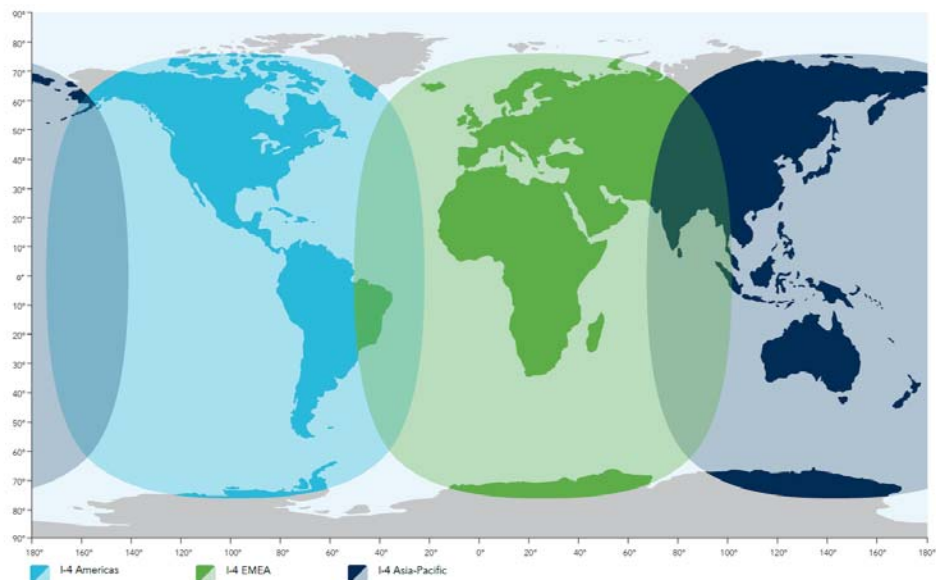

【通信エリア】

【製品やサービスに関するお問い合わせ先】

JSAT MOBILE Communications 株式会社

TEL : 03-6459-1170 E-mail: info@jsatmobile.com