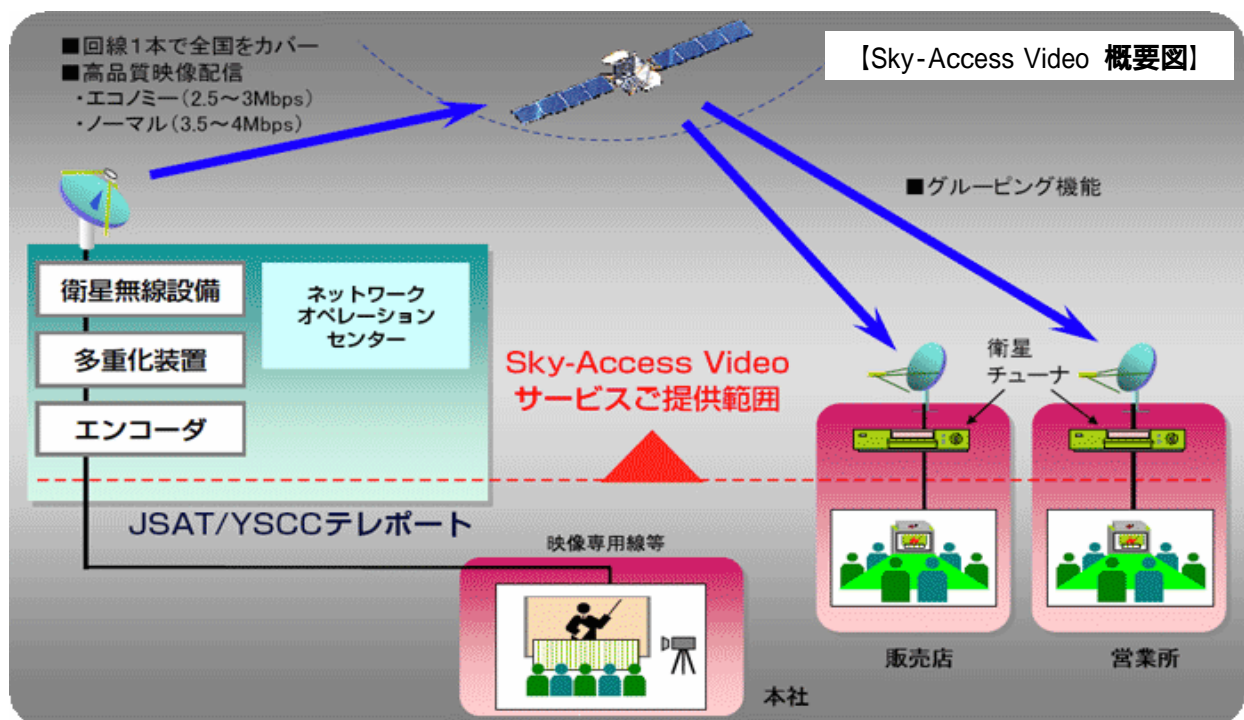

2007年11月29日
JSAT 株式会社

衛星映像配信サービス 「Sky-Access Video」の開始について ～ 日本全国へ、帯域保証型映像配信を提供～

ジェイサット株式会社(本社:東京都港区、代表取締役 執行役員社長:磯崎 澄、以下JSAT)は、12月1日より新しい衛星映像配信サービス「Sky-Access Video(スカイ アクセス ビデオ)」を開始します。

Sky-Access Video サービスは、昨今のベストエフォート型のインターネット回線による映像配信サービスと比べ、配信拠点数に依存しない、全ての拠点に対して帯域保証された映像配信を実現する、衛星回線の利点を活かした映像配信サービスです。日本国内に展開されている企業様、各種団体様等の各拠点に対して、衛星の同報性やリアルタイム性を活かし、情報格差の無い安定した映像配信をご提供致します。

また本サービスはJSATのYSCCテレポート(所在地:横浜市緑区)を利用し、24時間365日の監視運用により、安定したサービスをご提供致します。さらに衛星回線には、スクランブル(暗号化)処理を行うため重要な情報の配信におけるセキュリティの確保も万全です。

JSATは、本年3月に開始した衛星マルチキャスト配信サービス「Sky-Access IPcast(スカイ アクセス アイピーキャスト)」と合わせ、衛星回線による映像及びIP信号の配信プラットフォームをご用意し、お客様のご要望にお応え致します。

「Sky-Access Video」の特長

- ・ MPEG2 標準テレビジョン信号のリアルタイム映像配信を簡単に実現
- ・ エコノミータイプ(2.5～3Mbps 相当の画質)とノーマルタイプ(3.5～4Mbps相当の画質)の 2 種類のサービスから選択可能
- ・ 衛星ならではの特徴を有する「多拠点への同報性」、「山間僻地、離島を含む全国各地への広域性」、「帯域保証による安定した映像配信」
- ・ 限定受信方式に DVB-CAS(世界標準)を採用