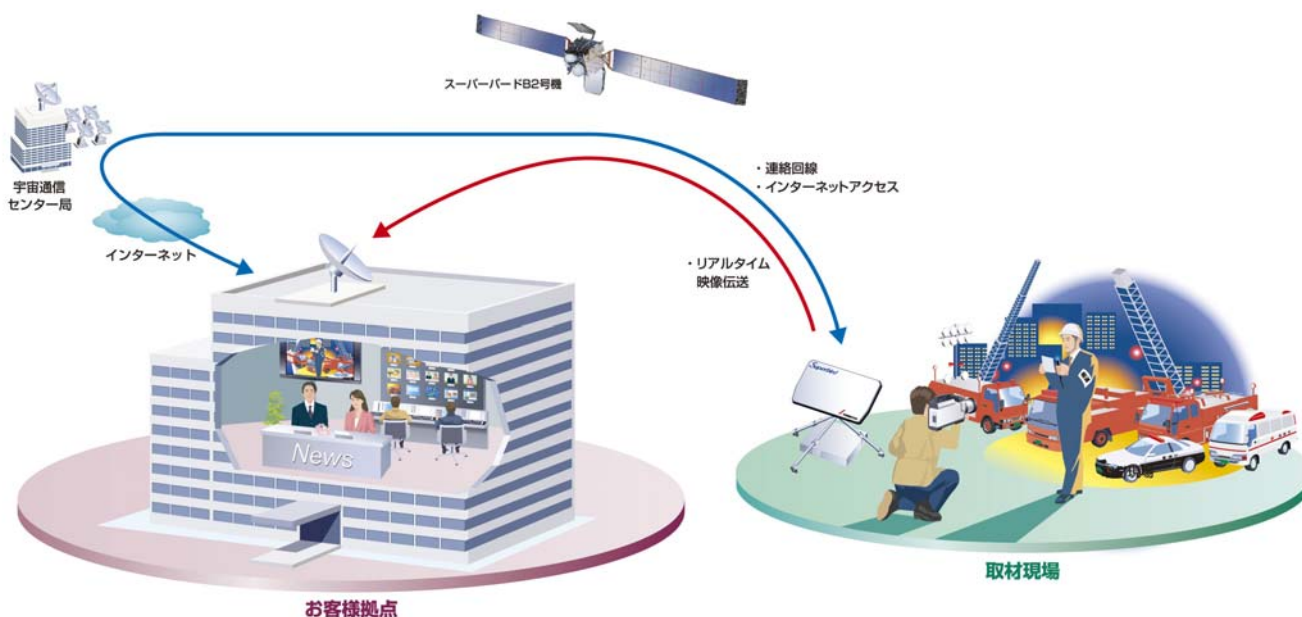

2008年5月13日
宇宙通信株式会社

ポータブル衛星 IP 通信、“Portalink (ポータリンク)” サービスを開始しました ～映像取材伝送に抜群の機動力を発揮～

宇宙通信株式会社（代表取締役社長：永井裕、本社：東京都品川区）は2008年4月から小型・軽量の可搬端末を使って高速のIP映像伝送を可能とする「Portalink (ポータリンク)」サービスの提供を開始しました。

「Portalink」は、重量約20kgの可搬端末から最大6MbpsのIPデータの送信を可能とする衛星専用線サービスです。操作性に優れた可搬端末は、無線の知識が無くとも誰にでも簡単に取り扱いすることが可能で、その機動性は報道現場からの映像伝送に最適です。既に、NHK「おはよう日本」「ゆうどきネットワーク」・テレビ朝日「スーパーモーニング」等のTV番組内で、取材現場からの映像中継手段として活用いただいています。

また、現場からのインターネットアクセスやIP電話による連絡回線の確保等、映像伝送以外の用途への活用も可能です。テレビ局のご利用以外にも、被災地の状況把握や地上網の整備が進んでいない地域からの通信等、さまざまなニーズをもつ企業・官公庁等のご利用が考えられます。

< 「Portalink」サービスの特長 >

1. 可搬性 小型・軽量の可搬端末を実現（20kg未満）
2. 操作性 端末は簡単な操作で誰にでも取り扱い可能
アンテナの組み立てから衛星捕捉まで僅か5分程度
3. 高速性 HDTVを視野に入れた最大6Mbpsの伝送速度
4. 汎用性 IPベースの伝送方式により多彩なアプリケーションに対応
5. 簡便性 端末は宇宙通信のセンター局が一括制御（無線従事者の資格不要）

< 「Portalink」サービスの可搬端末（外観） >

<報道機関の利用シーン>

- 取材現場からのリアルタイム映像伝送
- 取材現場からの映像素材ファイル伝送
- 取材現場からのインターネットアクセス
- 取材現場～お客様拠点間の連絡回線の構築
- お客様拠点から取材現場への映像送り返し など

<「Portalink」サービスのネットワークイメージ>

<「Portalink」サービスの料金体系>

(1) 月額基本料